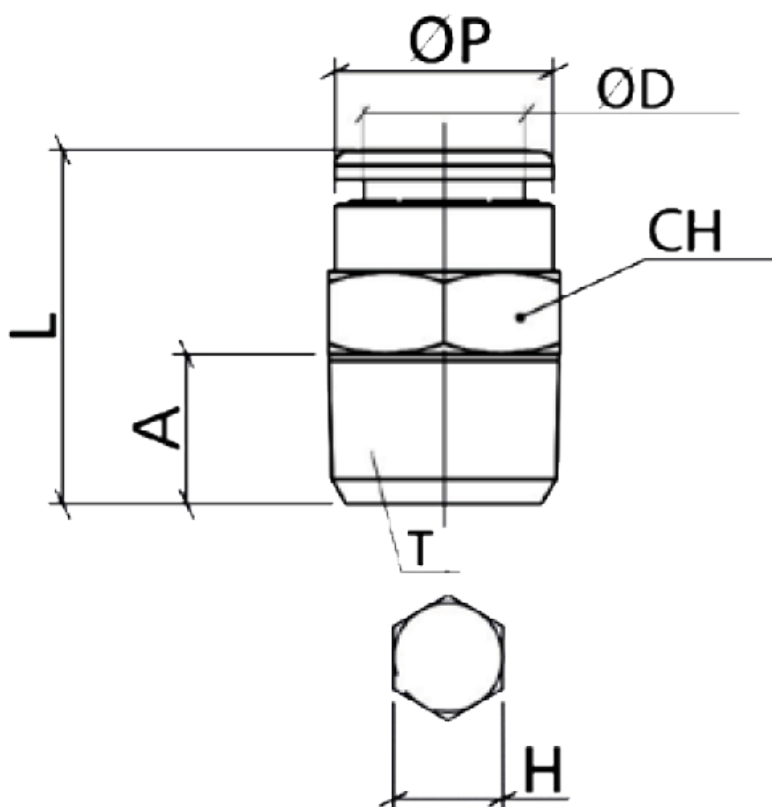

Varenummer: 589OTRC08R01
Beskrivelse: Metal Push-in fitting, lige, Ø8-1/8" BSPT
Type: OTRC08R01, forniklet messing

Mål

A = 8
CH = 15
H = 5
L = 26
T = R1/8"
ØD = 8
ØP = 14